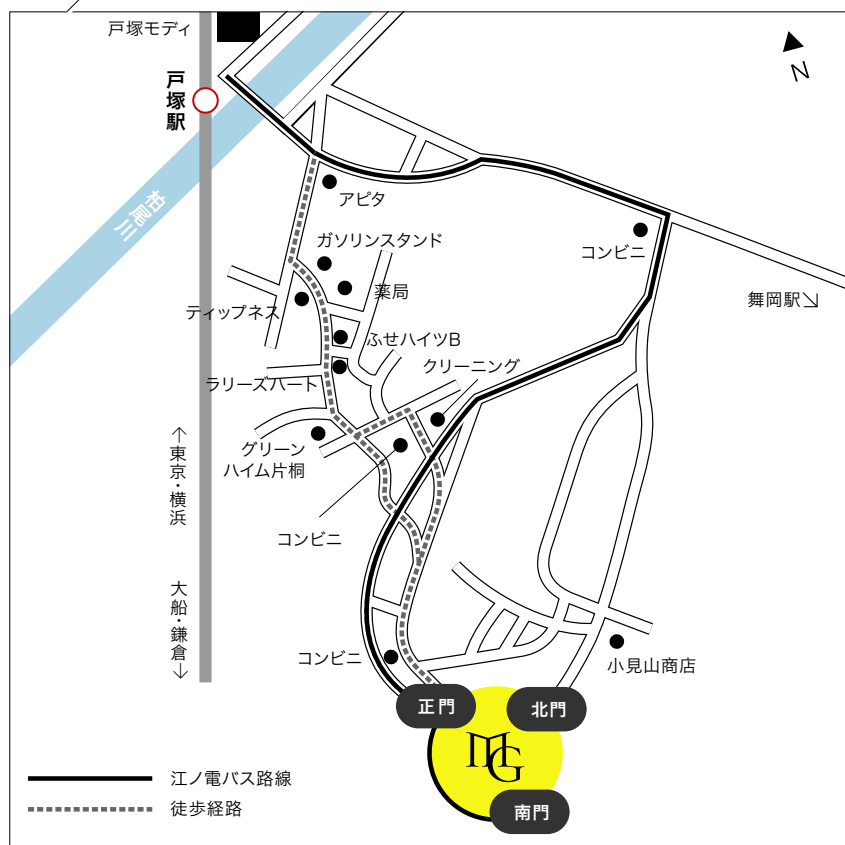

交通アクセス:横浜キャンパス

横浜キャンパス

〒244-8539 神奈川県横浜市戸塚区上倉田町1518

○ 戸塚駅からのアクセス
[JR 東海道線・横須賀線・湘南新宿ライン 横浜市営地下鉄]

JR戸塚駅(地上改札)から
改札を出て右手へ進み、階段を下りて東口バスターミナルへ

JR戸塚駅(地下改札)から
改札を出て右手へ進み、
5番出口から東口バスターミナルへ

横浜市営地下鉄戸塚駅から
改札を出てエスカレーターでB1Fに上がり、
5番出口から東口バスターミナルへ

東口バスターミナル8番乗り場より、
江ノ電バス「明治学院大学南門」行きにのり(乗車約7分)、
「明治学院大学正門」または「明治学院大学南門」にて下車